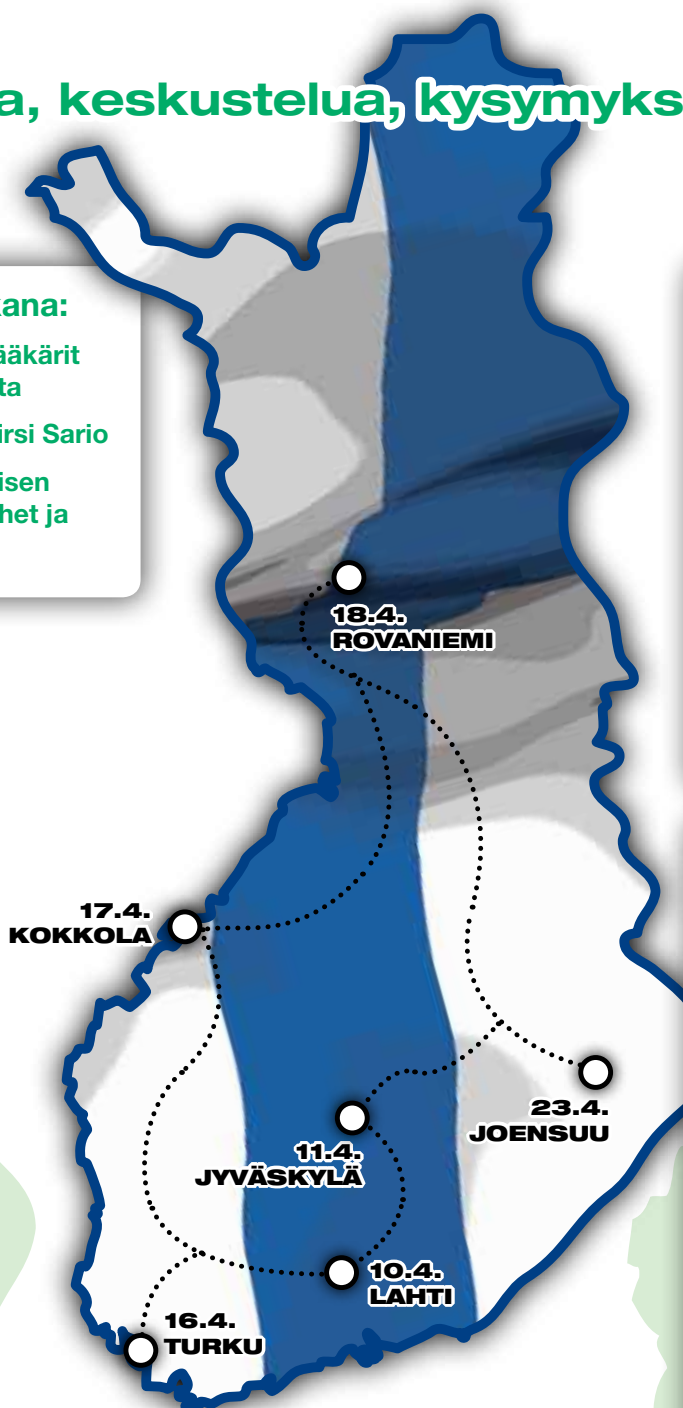

Suomen Eläinlääkäriliiton MAAKUNTAKIERROS 2013

Alustuksia, keskustelua, kysymyksiä ja vastauksia

Kiertueella mukana:

- paikalliset eläinlääkärit kaikilta sektoreilta
- puheenjohtaja Kirsi Sario
- julkisen ja yksityisen sektorin asiamiehet ja tiedottaja

Aiheena hyvinvoiva eläinlääkäri:

- työhyvinvointi ja työssäjaksaminen
- kollegiaalisuus – tutustu kollegaan!
- kunnalliset eläinlääkintähuoltosuunnitelmat: kunta ja yksityinen
- yksityissektorin työehtosuositus
- eläinlääkäri kohtaa toimittajan

Ilmoittautuminen

10.4. Lahti, Scandic Lahti, ilmoittautuminen viimeistään 28.3.

11.4. Jyväskylä, Cumulus Jyväskylä, ilmoittautuminen viimeistään 28.3.

16.4. Turku, Sokos Hotel Hamburger Börs, ilmoittautuminen viimeistään 2.4.

17.4. Kokkola, Sokos Hotel Kaarle, ilmoittautuminen viimeistään 8.4.

18.4. Rovaniemi, Sokos Hotel Vaakuna, ilmoittautuminen viimeistään 8.4.

23.4. Joensuu, Sokos Hotel Kimmel, ilmoittautuminen viimeistään 15.4.

Ilmoittaudu tarjoilun varaamiseksi: toimisto@sell.fi

SUOMEN ELÄINLÄÄKÄRILIITTO
FINLANDS VETERINÄRFÖRBUND

www.sell.fi