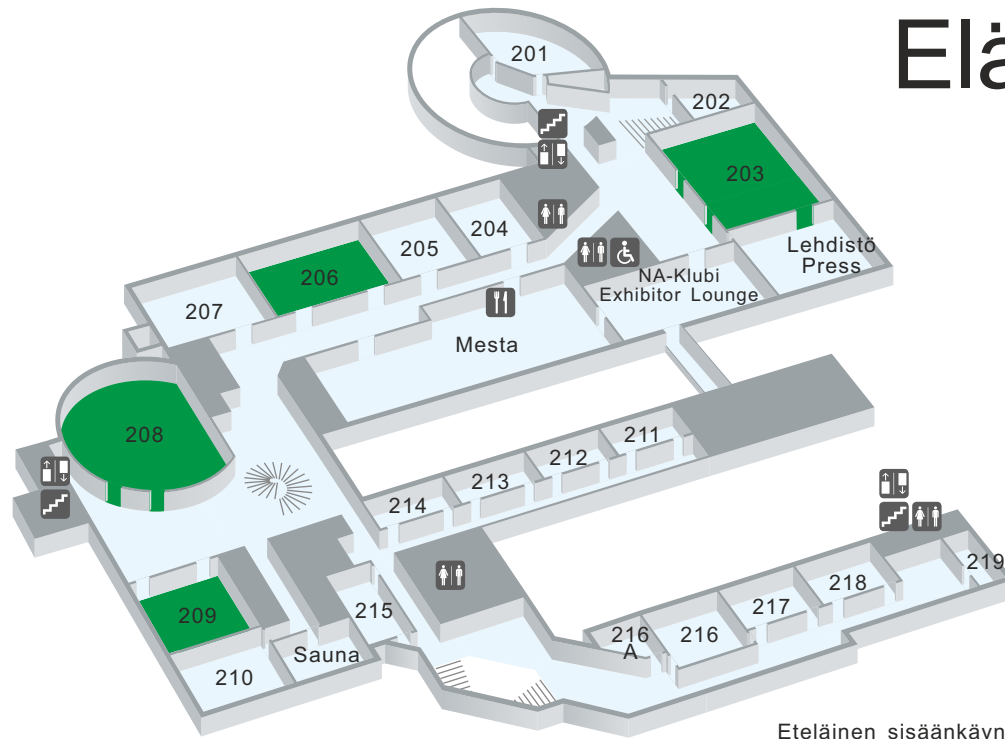

Eläinlääkäripäivät 2019

-  Ravintolatilat
-  Luentotilat
-  Näyttelytilat
-  Posterit

Messukeskus Siipi
Conference Centre
ELÄINLÄÄKÄRIPÄIVIEN
SISÄÄNKÄYNTI
Entrance

SIIPi

Messukeskus | Mikä on sinun tilasi?